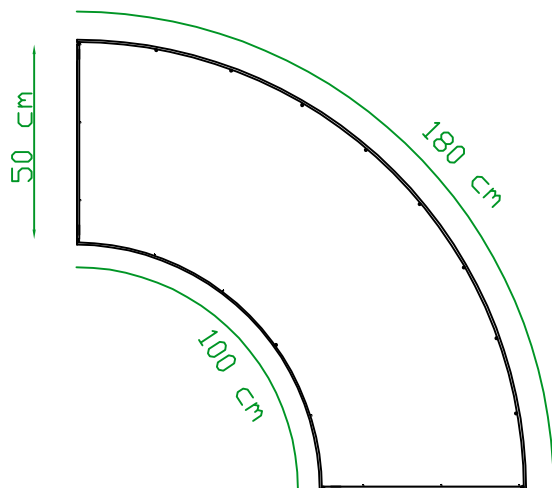

GARDEN
LINE

CONFORNO PER ALBERI

MOD. - AMPOLA -

Diametro interno 120 cm

Diametro esterno 235 cm

**Realizzabile su richiesta con altezza:
30 - 35 - 40 - 45 - 50 - 55 cm**

COPERTURA IN LEGNO DI LARICE
Spessore 4 cm

TIRANTI INTERNI

pietrame da riempimento

Ø 60/90 mm (ca. 1,30 m³ = 2,10 To.)

CONFORNO PER ALBERI

MOD. - AMPOLA -

GARDEN
LINE

GABBIONE
Maglia 20 x 5 cm orizzontale

COPERTURA IN LEGNO DI LARICE