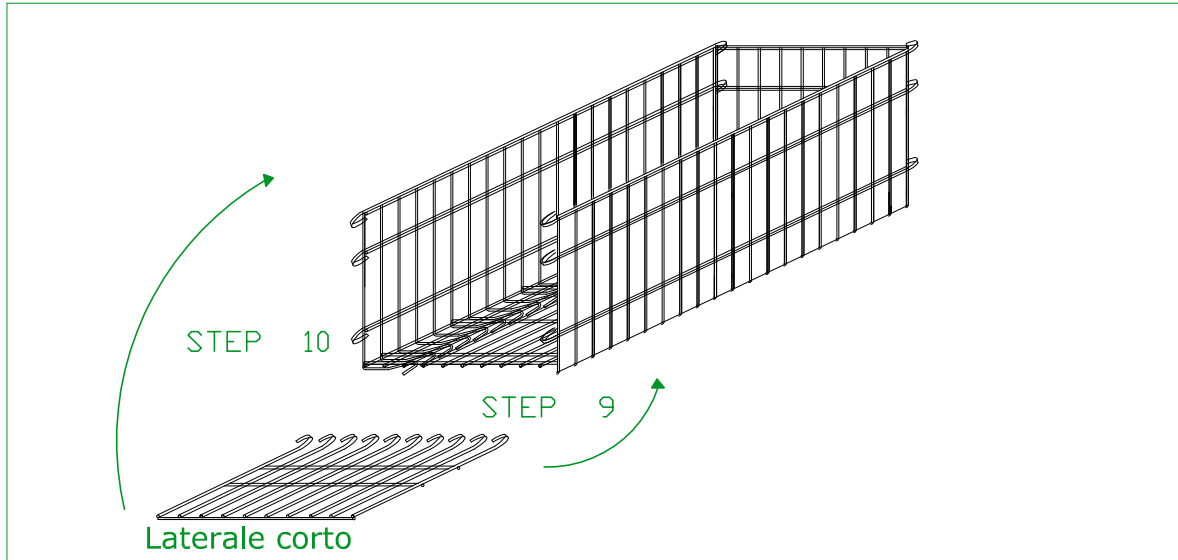

GABBIA 100 x 50 x 40 cm.

filo aluzincato diam. 6 mm - maglia 200 /100 x 50 mm

ISTRUZIONI PER IL MONTAGGIO

GABBIA 100 x 50 x 40 cm.

filo aluzincato diam. 6 mm - maglia 200 /100 x 50 mm

ISTRUZIONI PER IL MONTAGGIO

GABBIA 100 x 50 x 40 cm.

filo aluzincato diam. 6 mm - maglia 200 /100 x 50 mm

ISTRUZIONI PER IL MONTAGGIO

GABBIA 200 x 50 x 40 cm.

filo aluzincato diam. 6 mm - maglia 200/100 x 50 mm

GABBIA 100 x 50 x 40 cm.

filo aluzincato diam. 6 mm - maglia 200 /100 x 50 mm

ISTRUZIONI PER IL MONTAGGIO

STEP 16 Coperchio

STEP 15

posizionamento piastre di ancoraggio della panca

anelli di chiusura

nr. 10

STEP 17