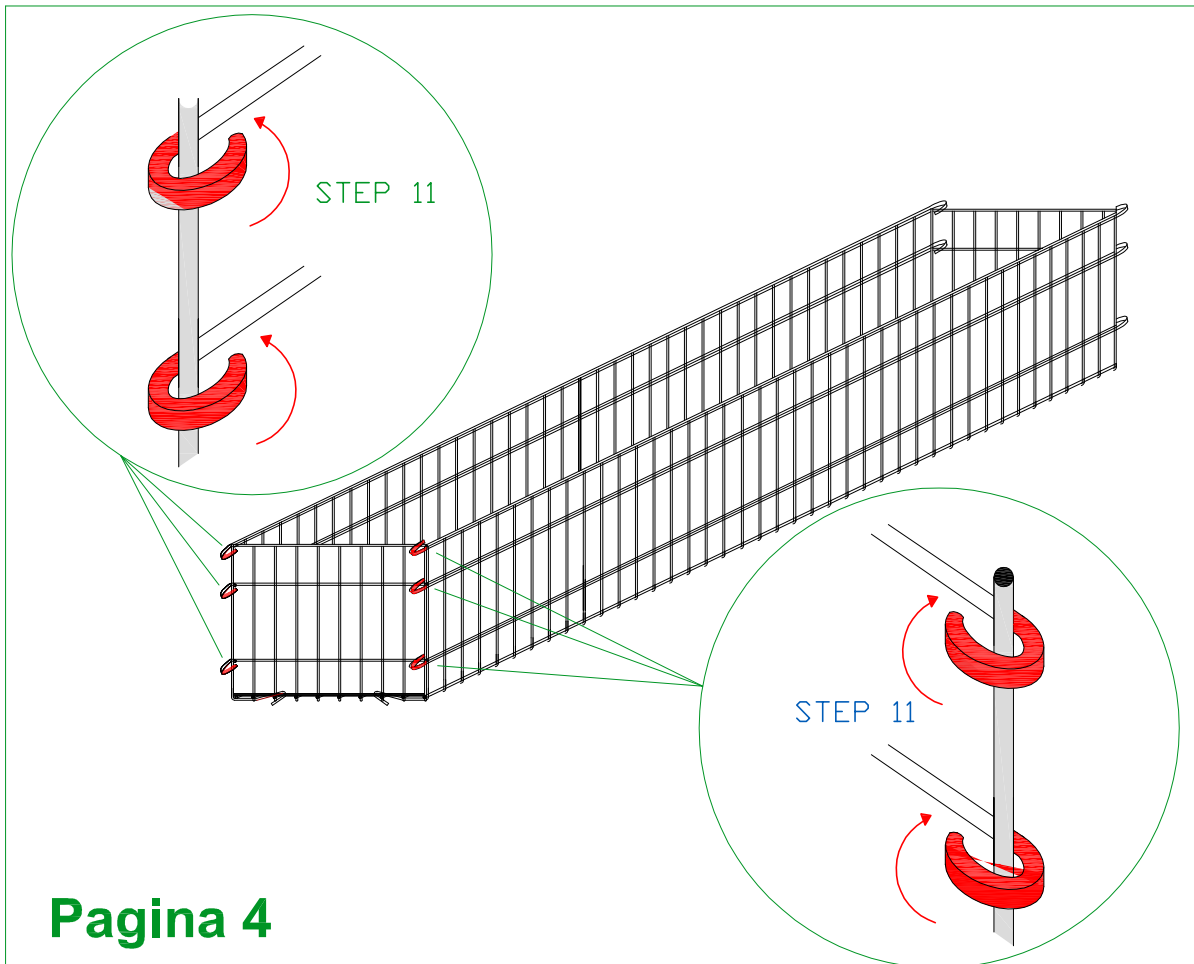

GABBIA 100 x 50 x 40 cm.

filo aluzincato diam. 6 mm - maglia 200 /100 x 50 mm

ISTRUZIONI PER IL MONTAGGIO

GABBIA 100 x 50 x 40 cm.

filo aluzincato diam. 6 mm - maglia 200 /100 x 50 mm

ISTRUZIONI PER IL MONTAGGIO

GABBIA 100 x 50 x 40 cm.

filo aluzincato diam. 6 mm - maglia 200 /100 x 50 mm

ISTRUZIONI PER IL MONTAGGIO

GABBIA 200 x 50 x 40 cm.

filo aluzincato diam. 6 mm - maglia 200/100 x 50 mm

GABBIA 100 x 50 x 40 cm.

filo aluzincato diam. 6 mm - maglia 200 /100 x 50 mm

ISTRUZIONI PER IL MONTAGGIO

STEP 16 Coperchio

STEP 15

posizionamento piastre di ancoraggio della panca

anelli di chiusura

nr. 10

STEP 17