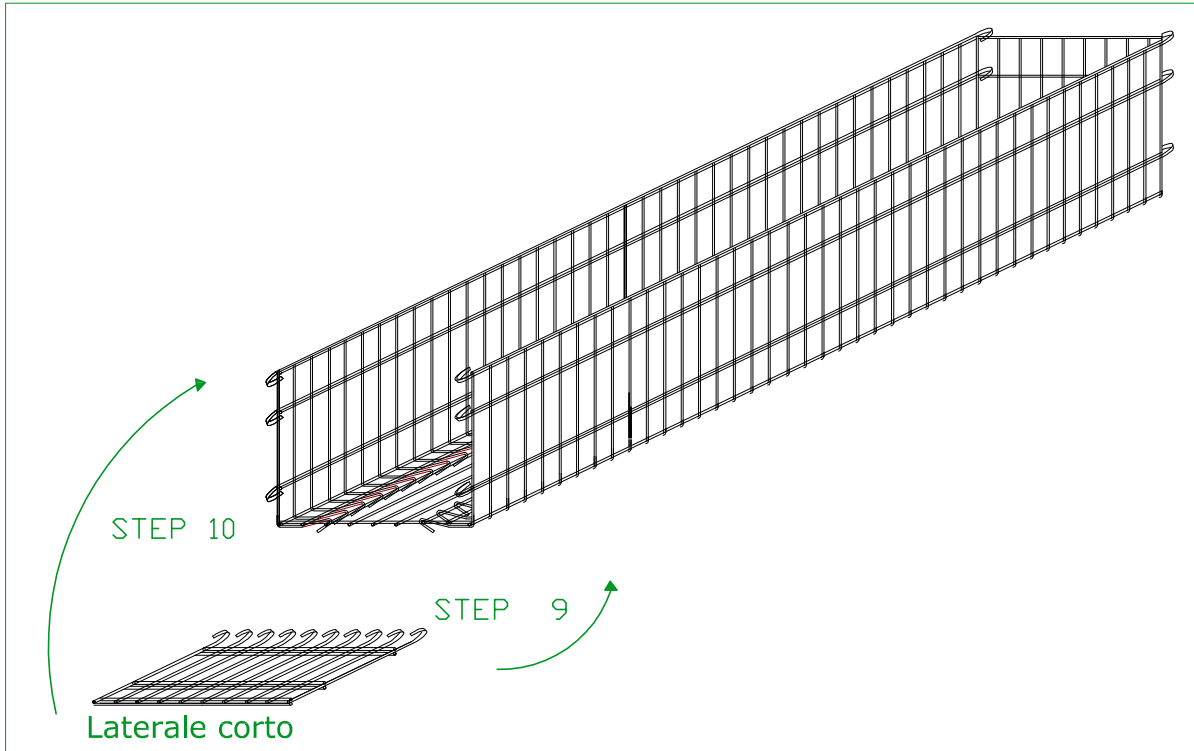

GABBIA 100 x 50 x 40 cm.

filo aluzincato diam. 6 mm - maglia 200 /100 x 50 mm

ISTRUZIONI PER IL MONTAGGIO

GABBIA 100 x 50 x 40 cm.

filo aluzincato diam. 6 mm - maglia 200 /100 x 50 mm

ISTRUZIONI PER IL MONTAGGIO

GABBIA 100 x 50 x 40 cm.

filo aluzincato diam. 6 mm - maglia 200 /100 x 50 mm

ISTRUZIONI PER IL MONTAGGIO

GABBIA 200 x 50 x 40 cm.

filo aluzincato diam. 6 mm - maglia 200/100 x 50 mm

GABBIA 100 x 50 x 40 cm.

filo aluzincato diam. 6 mm - maglia 200 /100 x 50 mm

ISTRUZIONI PER IL MONTAGGIO

STEP 16 Coperchio

STEP 15

posizionamento piastre di ancoraggio della panca

anelli di chiusura

nr. 10

STEP 17