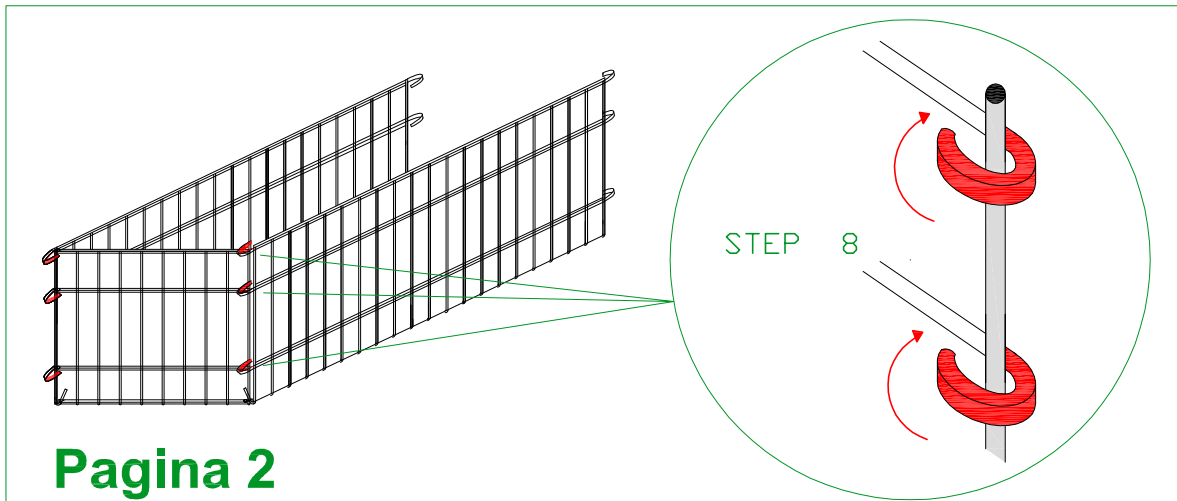

GABBIA 100 x 50 x 40 cm.

filo aluzincato diam. 6 mm - maglia 200 /100 x 50 mm

ISTRUZIONI PER IL MONTAGGIO

GABBIA 100 x 50 x 40 cm.

filo aluzincato diam. 6 mm - maglia 200 /100 x 50 mm

ISTRUZIONI PER IL MONTAGGIO

GABBIA 100 x 50 x 40 cm.

filo aluzincato diam. 6 mm - maglia 200 /100 x 50 mm

ISTRUZIONI PER IL MONTAGGIO

GABBIA 200 x 50 x 40 cm.

filo aluzincato diam. 6 mm - maglia 200/100 x 50 mm

GABBIA 100 x 50 x 40 cm.

filo aluzincato diam. 6 mm - maglia 200 /100 x 50 mm

ISTRUZIONI PER IL MONTAGGIO

STEP 16 Coperchio

STEP 15

posizionamento piastre di ancoraggio della panca

anelli di chiusura

nr. 10

STEP 17