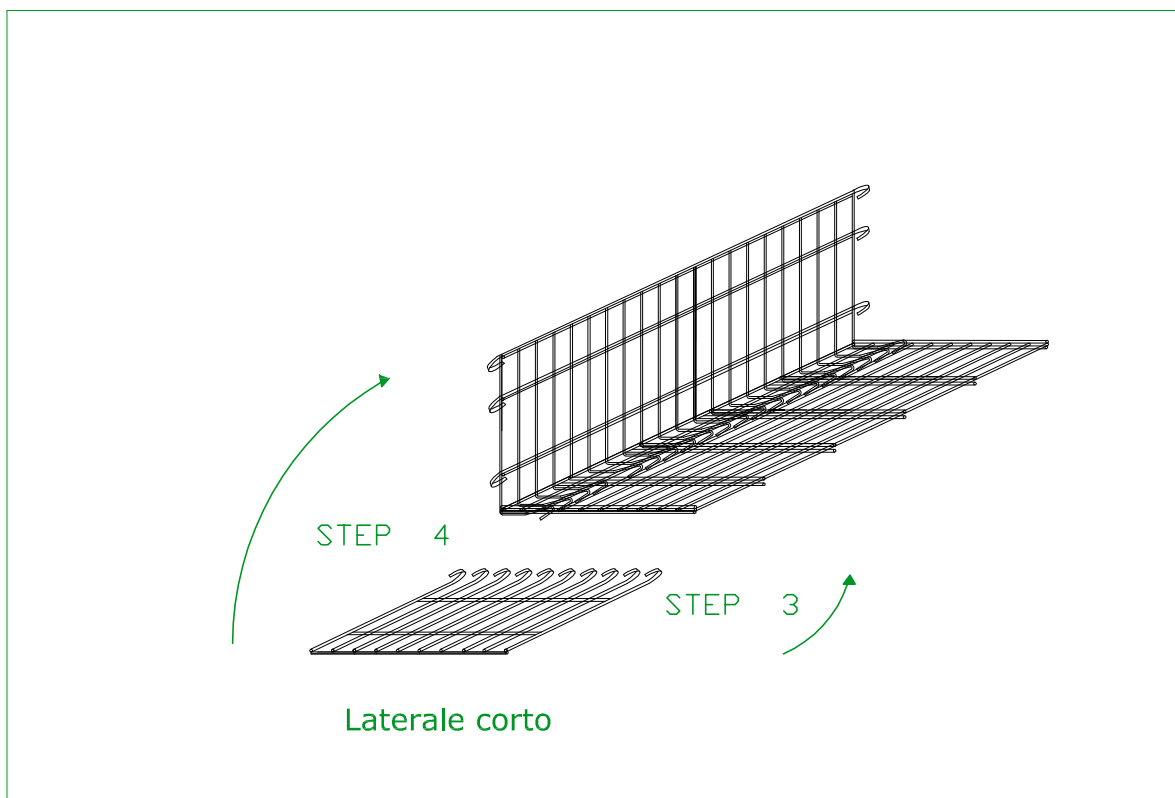

GABBIA 100 x 50 x 40 cm.

filo aluzincato diam. 6 mm - maglia 200 /100 x 50 mm

ISTRUZIONI PER IL MONTAGGIO

GABBIA 100 x 50 x 40 cm.

filo aluzincato diam. 6 mm - maglia 200 /100 x 50 mm

ISTRUZIONI PER IL MONTAGGIO

GABBIA 100 x 50 x 40 cm.

filo aluzincato diam. 6 mm - maglia 200 /100 x 50 mm

ISTRUZIONI PER IL MONTAGGIO

GABBIA 200 x 50 x 40 cm.

filo aluzincato diam. 6 mm - maglia 200/100 x 50 mm

GABBIA 100 x 50 x 40 cm.

filo aluzincato diam. 6 mm - maglia 200 /100 x 50 mm

ISTRUZIONI PER IL MONTAGGIO

STEP 16 Coperchio

STEP 15

posizionamento piastre di ancoraggio della panca

anelli di chiusura

nr. 10

STEP 17