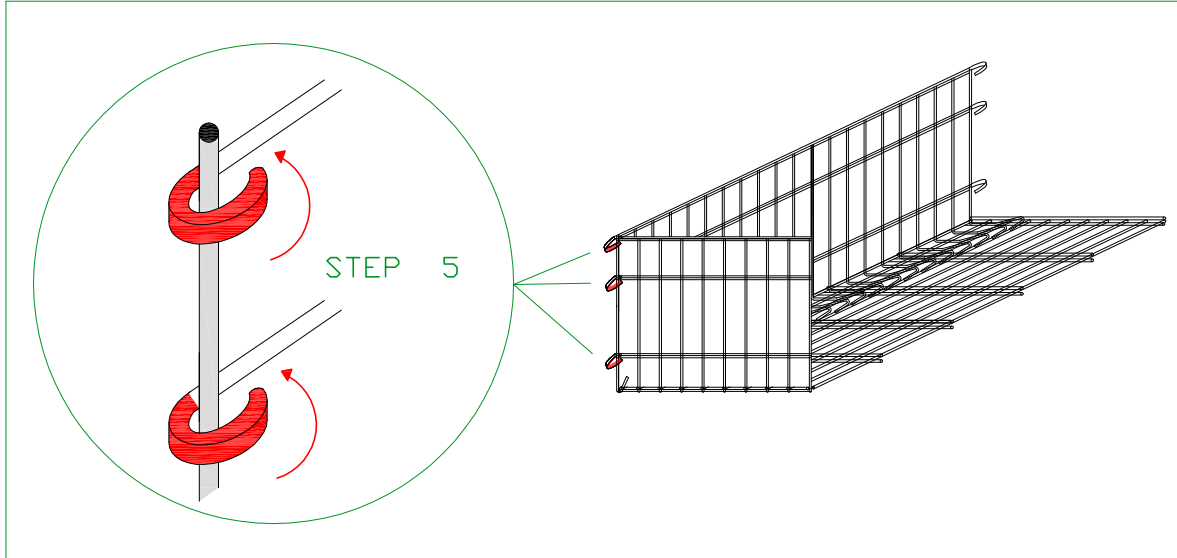

GABBIA 100 x 50 x 40 cm.

filo aluzincato diam. 6 mm - maglia 200 /100 x 50 mm

ISTRUZIONI PER IL MONTAGGIO

GABBIA 100 x 50 x 40 cm.

filo aluzincato diam. 6 mm - maglia 200 /100 x 50 mm

ISTRUZIONI PER IL MONTAGGIO

GABBIA 100 x 50 x 40 cm.

filo aluzincato diam. 6 mm - maglia 200 /100 x 50 mm

ISTRUZIONI PER IL MONTAGGIO

GABBIA 200 x 50 x 40 cm.

filo aluzincato diam. 6 mm - maglia 200/100 x 50 mm

GABBIA 100 x 50 x 40 cm.

filo aluzincato diam. 6 mm - maglia 200 /100 x 50 mm

ISTRUZIONI PER IL MONTAGGIO

STEP 16 Coperchio

STEP 15

posizionamento piastre di ancoraggio della panca

anelli di chiusura

nr. 10

STEP 17