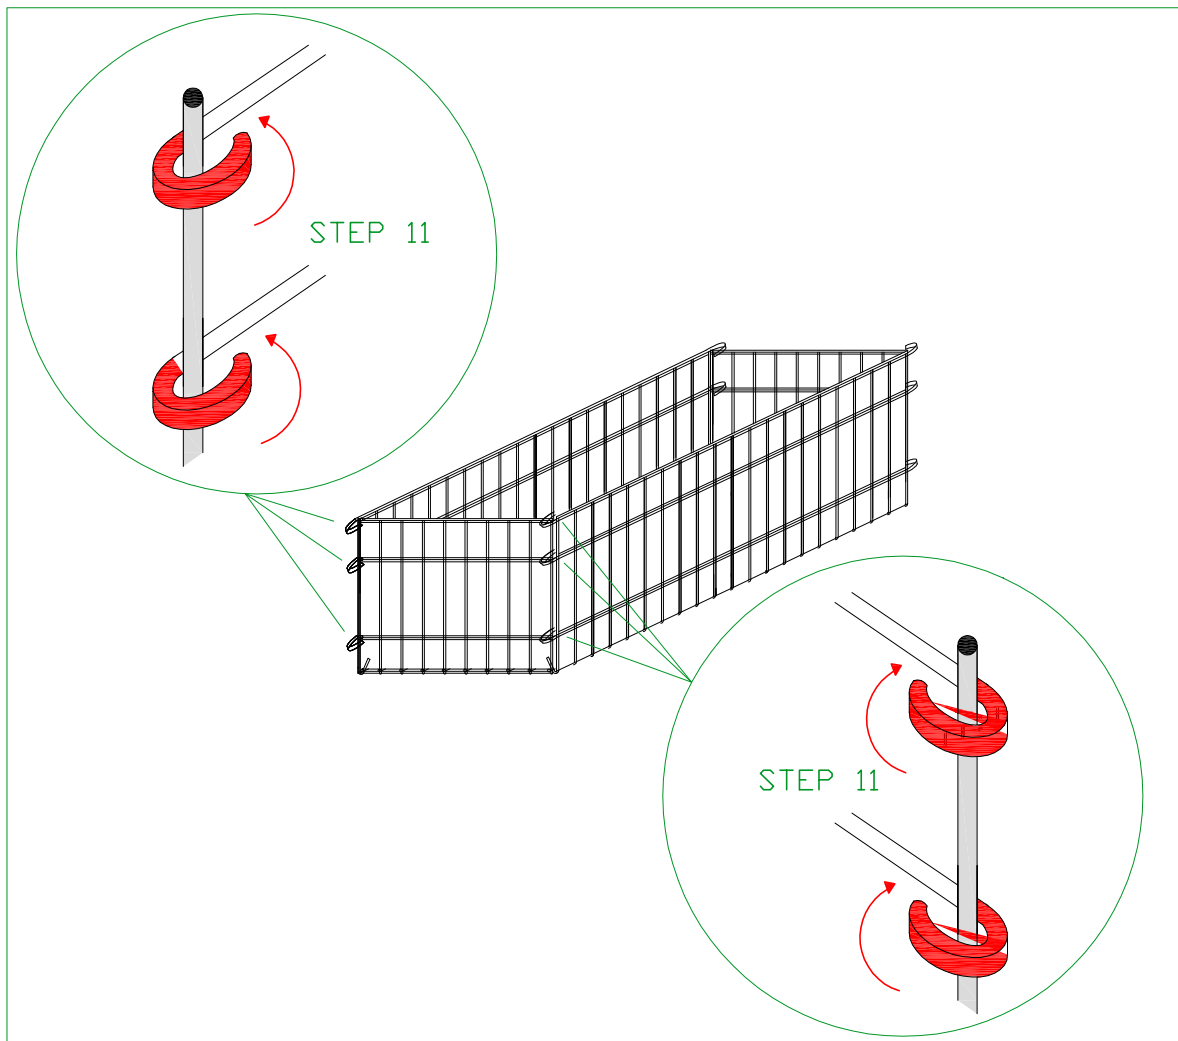

GABBIA 100 x 50 x 40 cm.

filo aluzincato diam. 6 mm - maglia 200 /100 x 50 mm

ISTRUZIONI PER IL MONTAGGIO

GABBIA 100 x 50 x 40 cm.

filo aluzincato diam. 6 mm - maglia 200 /100 x 50 mm

ISTRUZIONI PER IL MONTAGGIO

GABBIA 100 x 50 x 40 cm.

filo aluzincato diam. 6 mm - maglia 200 /100 x 50 mm

ISTRUZIONI PER IL MONTAGGIO

GABBIA 200 x 50 x 40 cm.

filo aluzincato diam. 6 mm - maglia 200/100 x 50 mm

GABBIA 100 x 50 x 40 cm.

filo aluzincato diam. 6 mm - maglia 200 /100 x 50 mm

ISTRUZIONI PER IL MONTAGGIO

STEP 16 Coperchio

STEP 15

posizionamento piastre di ancoraggio della panca

anelli di chiusura

nr. 10

STEP 17