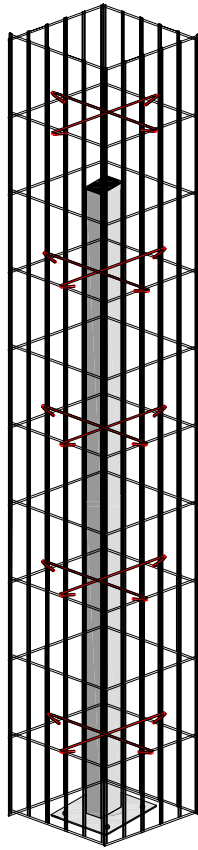

COLONNE da 25 x 25 cm

pannelli filo SINGOLO diametro 6 mm.

già pre-assemblata

fissate tramite anelli 

taglio all'altezza desiderata

nr. 24 ○
anelli di
chiusura

inserimento
del pilone di
sostegno

KKf 1606040

COLONNE
MOD.
GARDEN LINE

**inserimento
dei tiranti**

25

**riempimento
con pietrame**

**fissaggio del
coperchio
tramite anelli
di chiusura**

○