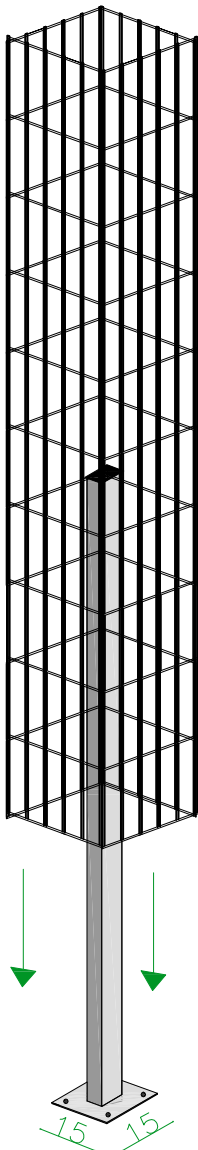

COLONNE da 25 x 25 cm

pannelli filo SINGOLO diametro 6 mm.

già pre-assemblata

fissate tramite anelli 

taglio all'altezza desiderata

nr. 24 ○
anelli di
chiusura

inserimento
del pilone di
sostegno

KKf 1606040

COLONNE
MOD.
GARDEN LINE

**inserimento
dei tiranti**

25

**riempimento
con pietrame**

**fissaggio del
coperchio
tramite anelli
di chiusura**

○