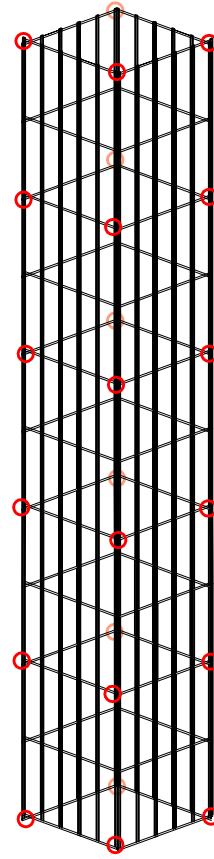

COLONNE da 25 x 25 cm

pannelli filo SINGOLO diametro 6 mm.

già pre-assemblata

fissate tramite anelli 

taglio all'altezza desiderata

nr. 24 ○
anelli di
chiusura

inserimento
del pilone di
sostegno

KKf 1606040

COLONNE
MOD.
GARDEN LINE

**inserimento
dei tiranti**

25

**riempimento
con pietrame**

**fissaggio del
coperchio
tramite anelli
di chiusura**

○