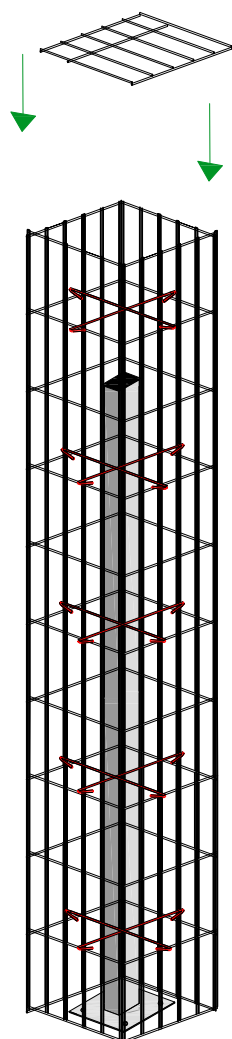

COLONNE da 25 x 25 cm

pannelli filo SINGOLO diametro 6 mm.

già pre-assemblata

fissate tramite anelli 

taglio all'altezza desiderata

nr. 24 ○
anelli di
chiusura

inserimento
del pilone di
sostegno

KKf 1606040

COLONNE
MOD.
GARDEN LINE

**inserimento
dei tiranti**

25

**riempimento
con pietrame**

**fissaggio del
coperchio
tramite anelli
di chiusura**

○