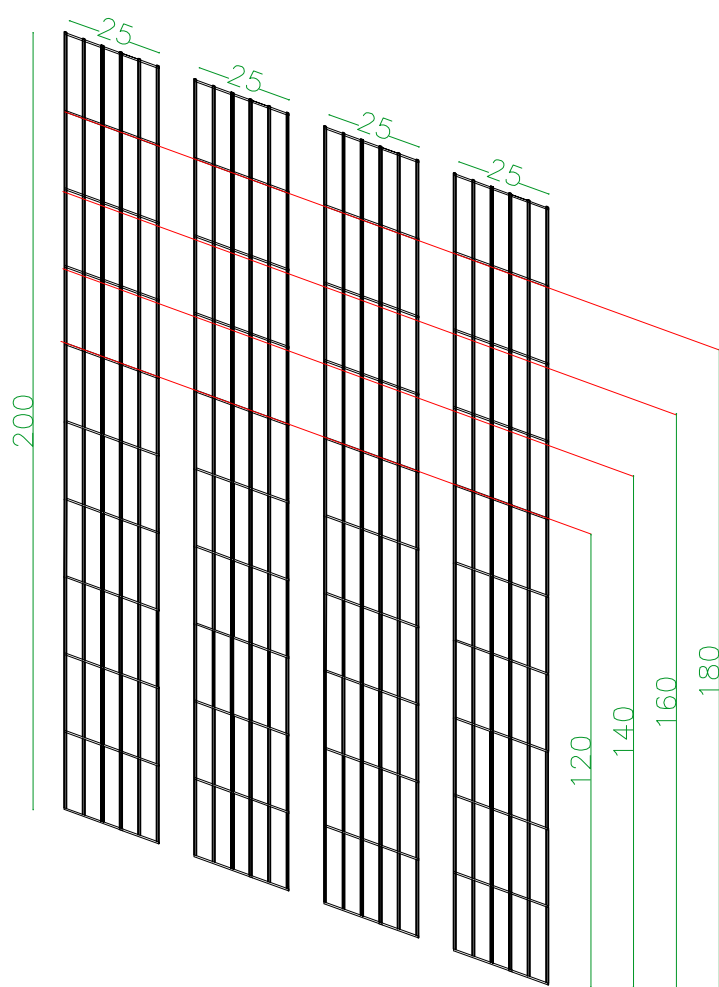

COLONNE da 25 x 25 cm

pannelli filo SINGOLO diametro 6 mm.

già pre-assemblata

fissate tramite anelli 

taglio all'altezza desiderata

nr. 24 ○
anelli di
chiusura

inserimento
del pilone di
sostegno

KKf 1606040